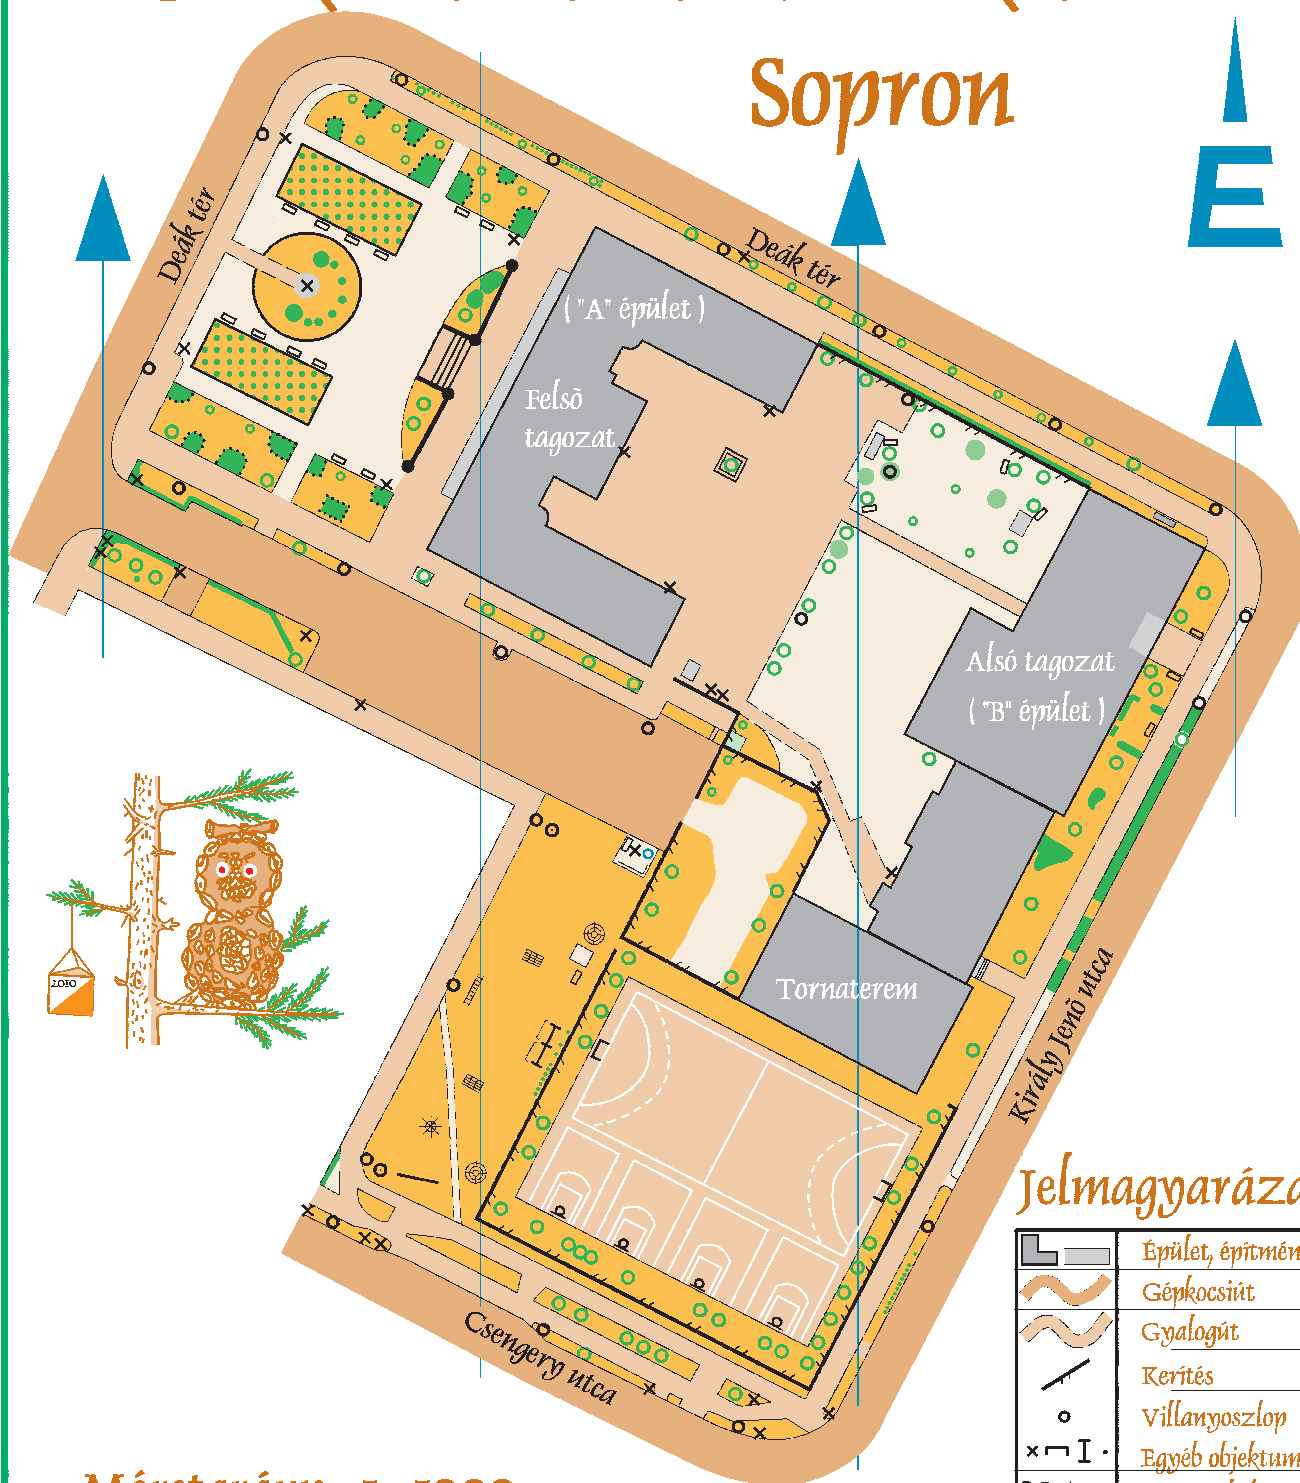

# Deákteri Általános Iskola

## Sopron

### Jelmagyarázat

	Épület, építmény
	Gépkocsiút
	Gyalogút
	Kerítés
	Villanyoszlop
	Egyéb objektum
	Pad, játékok
	Fa, bokor
	Jelleghatár
	Fűves terület
	Bokros terület
	Virágos terület
	Kavicsos terület
	Északi irány

Méretarány: 1 : 1000

Helyszínelés: Németh Tünde, 2010 május Rajz: Molnár Tibor  
Kiadó: SMAFC Tájfutó Szakosztály <http://sopronitajfutasi.hu>  
A kiadást támogatta a SMAFC Tájfutósportjáért Alapítvány