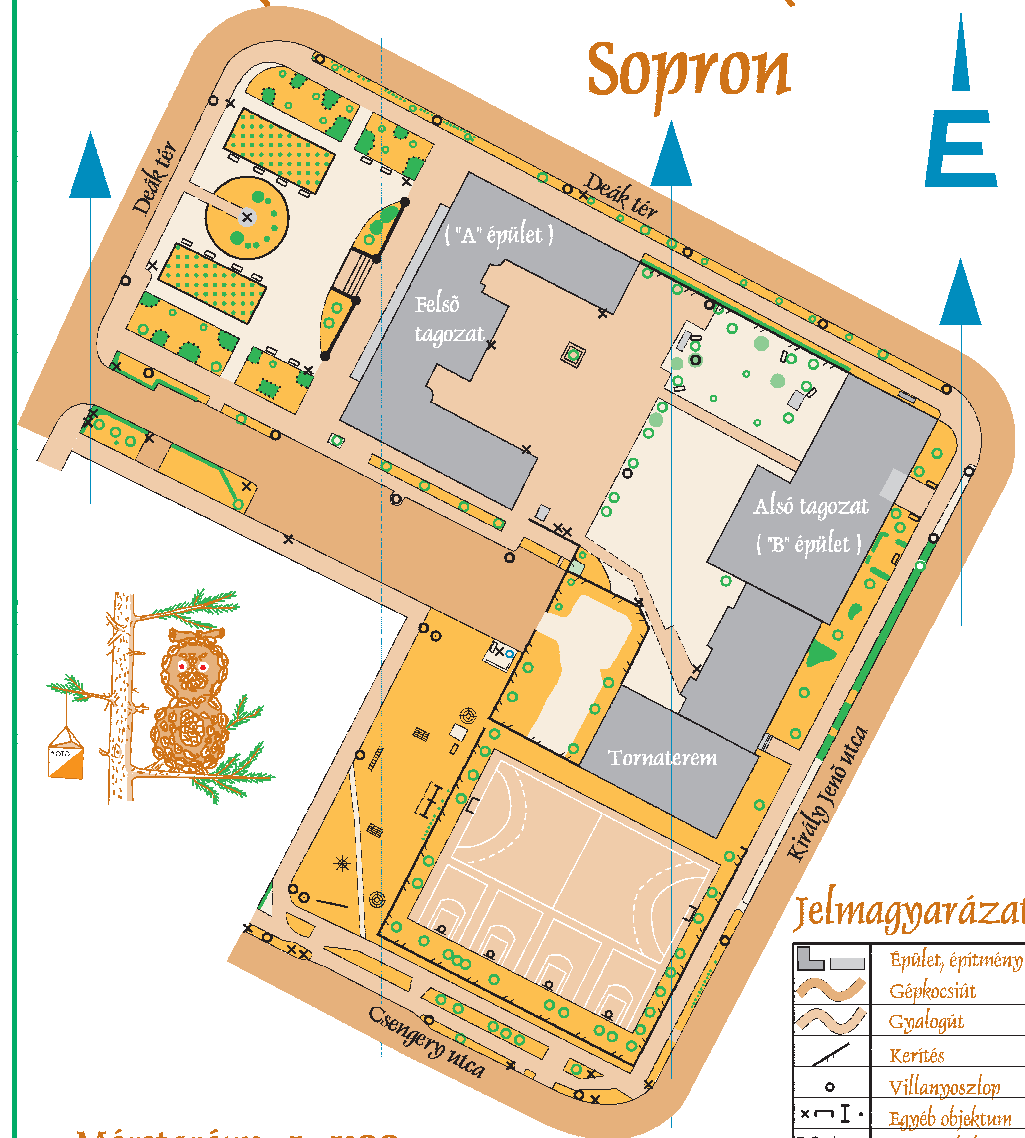

# Deákteri Általános Iskola Sopron

Méretarány: 1 : 1300

## Jelmagyarázat

	Épület, építmény
	Gépkocsút
	Cyalogút
	Kerítés
	Villanyoszlop
	Egyéb objektum
	Pad, játékok
	Fa, bokor
	Jelleghatár
	Fűves terület
	Bokros terület
	Virágos terület
	Kavicsos terület
	Északi irány