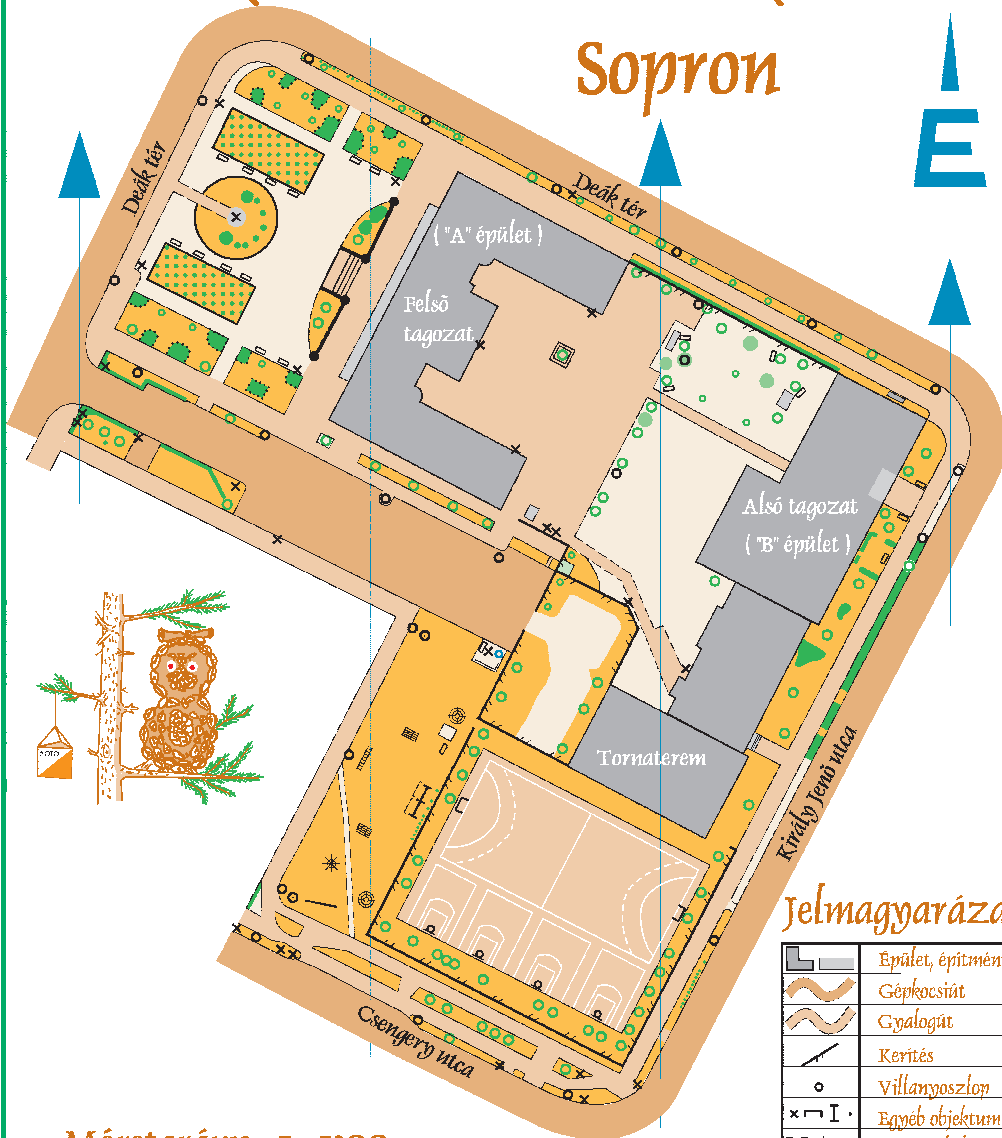

# Deákteri Általános Iskola Sopron

Méretarány: 1 : 1300

## Jelmagyarázat

	Épület, építmény
	Gépkocsút
	Cyalogút
	Kerítés
	Villanyoszlop
	Egyéb objektum
	Pad, játékok
	Fa, bokor
	Jelleghatár
	Fűves terület
	Bokros terület
	Virágos terület
	Kavicsos terület
	Északi irány

Helyszínelés: Németh Tünde, 2010 május Rajz: Molnár Tibor  
Kiadó: SMAFC Tájfutó Szakosztály <http://sopronitajfutas.hu>  
A kiadást támogatta a SMAFC Tájfutósportjáért Alapítvány